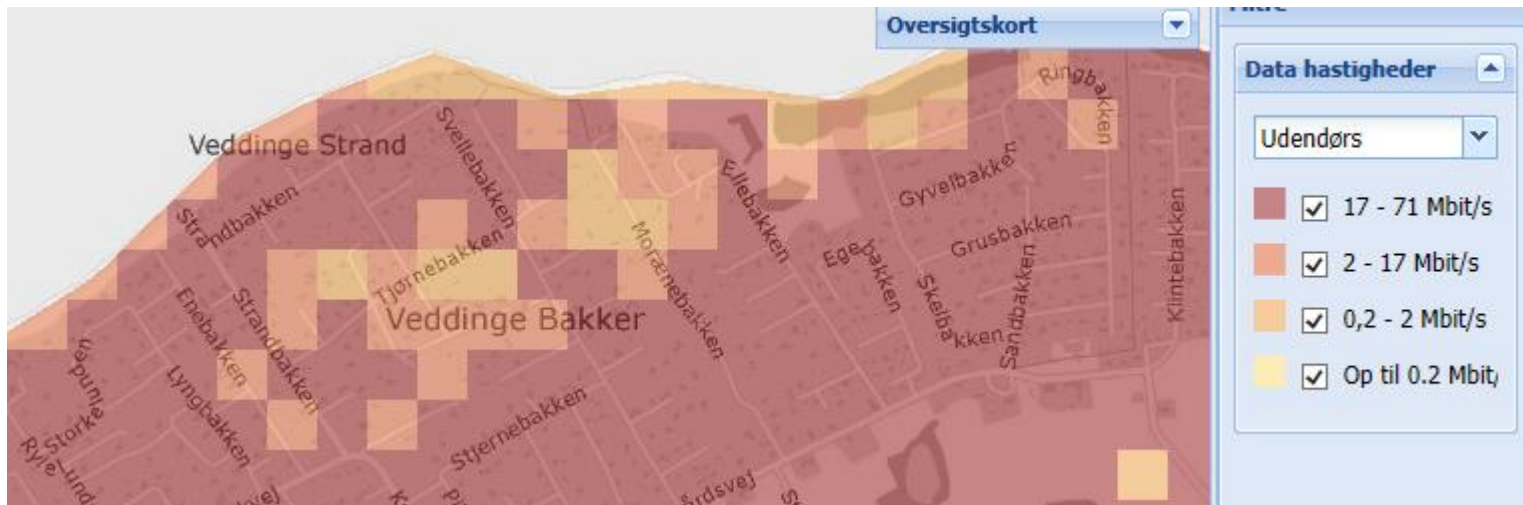

TDC' Netværk

17 juli 2014