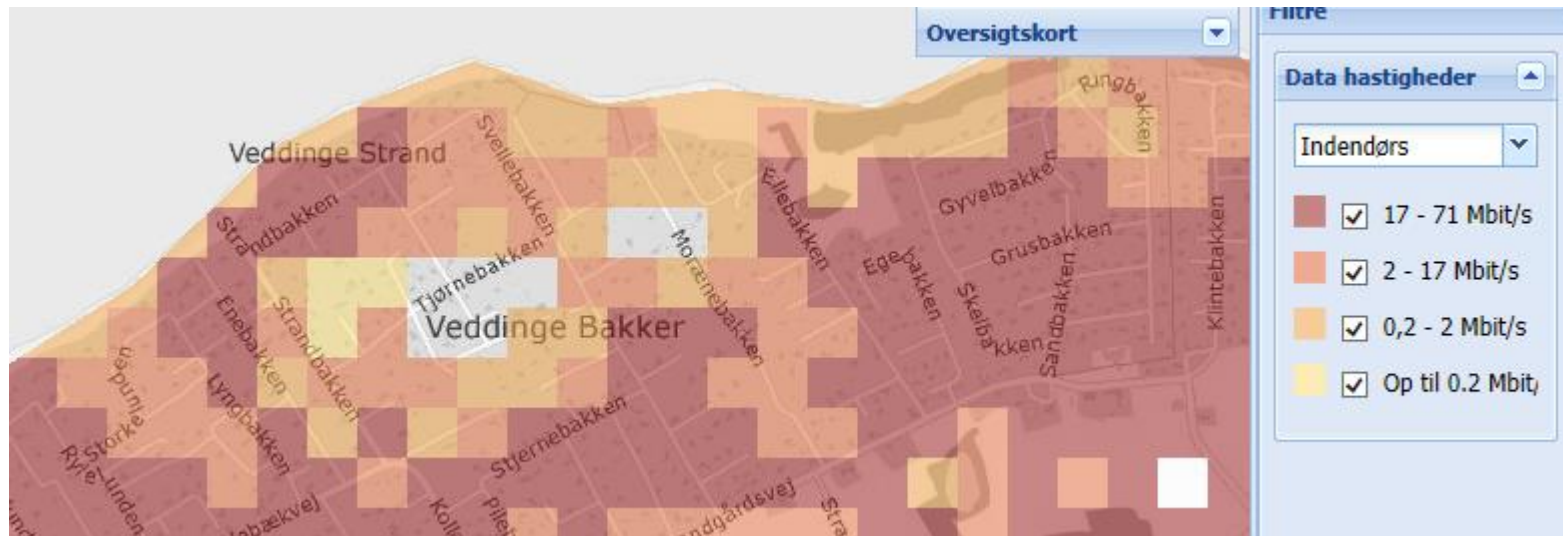

TDC' Netværk

17 juli 2014