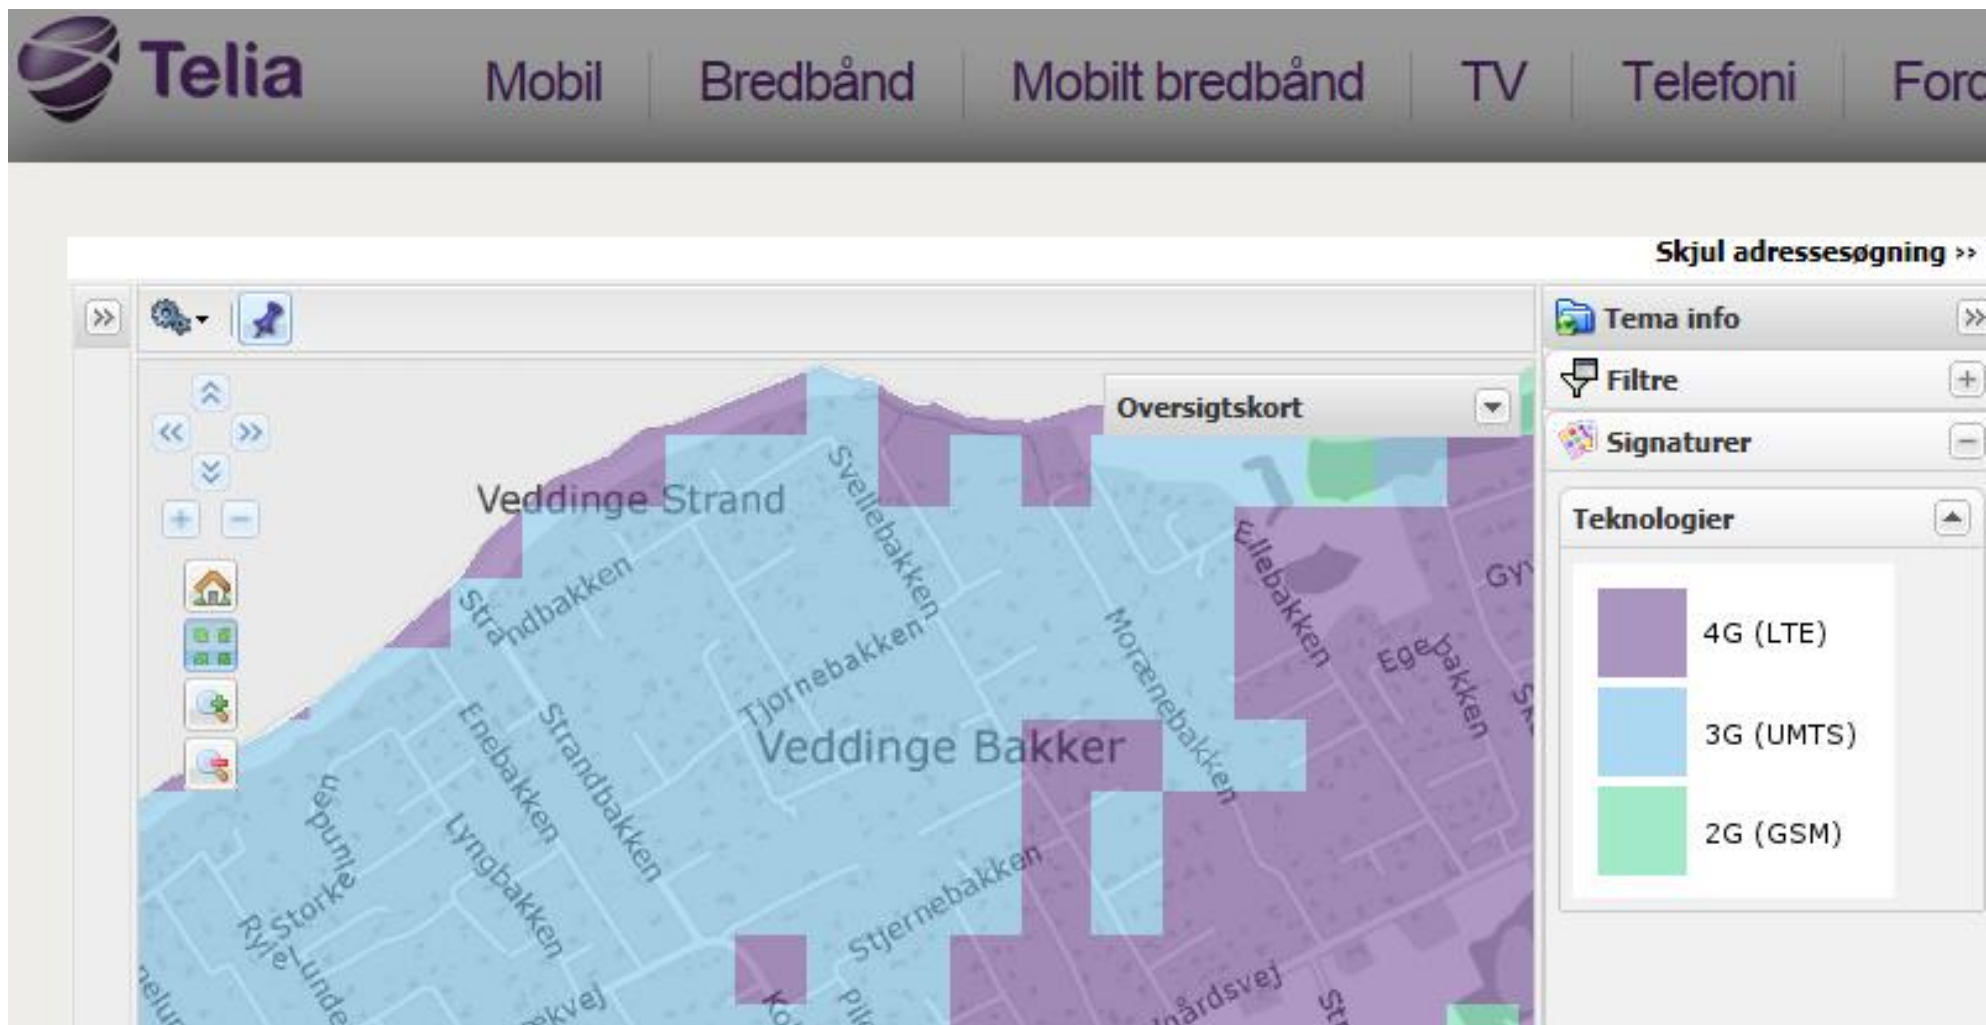

Telia' Netværk

17 juli 2014